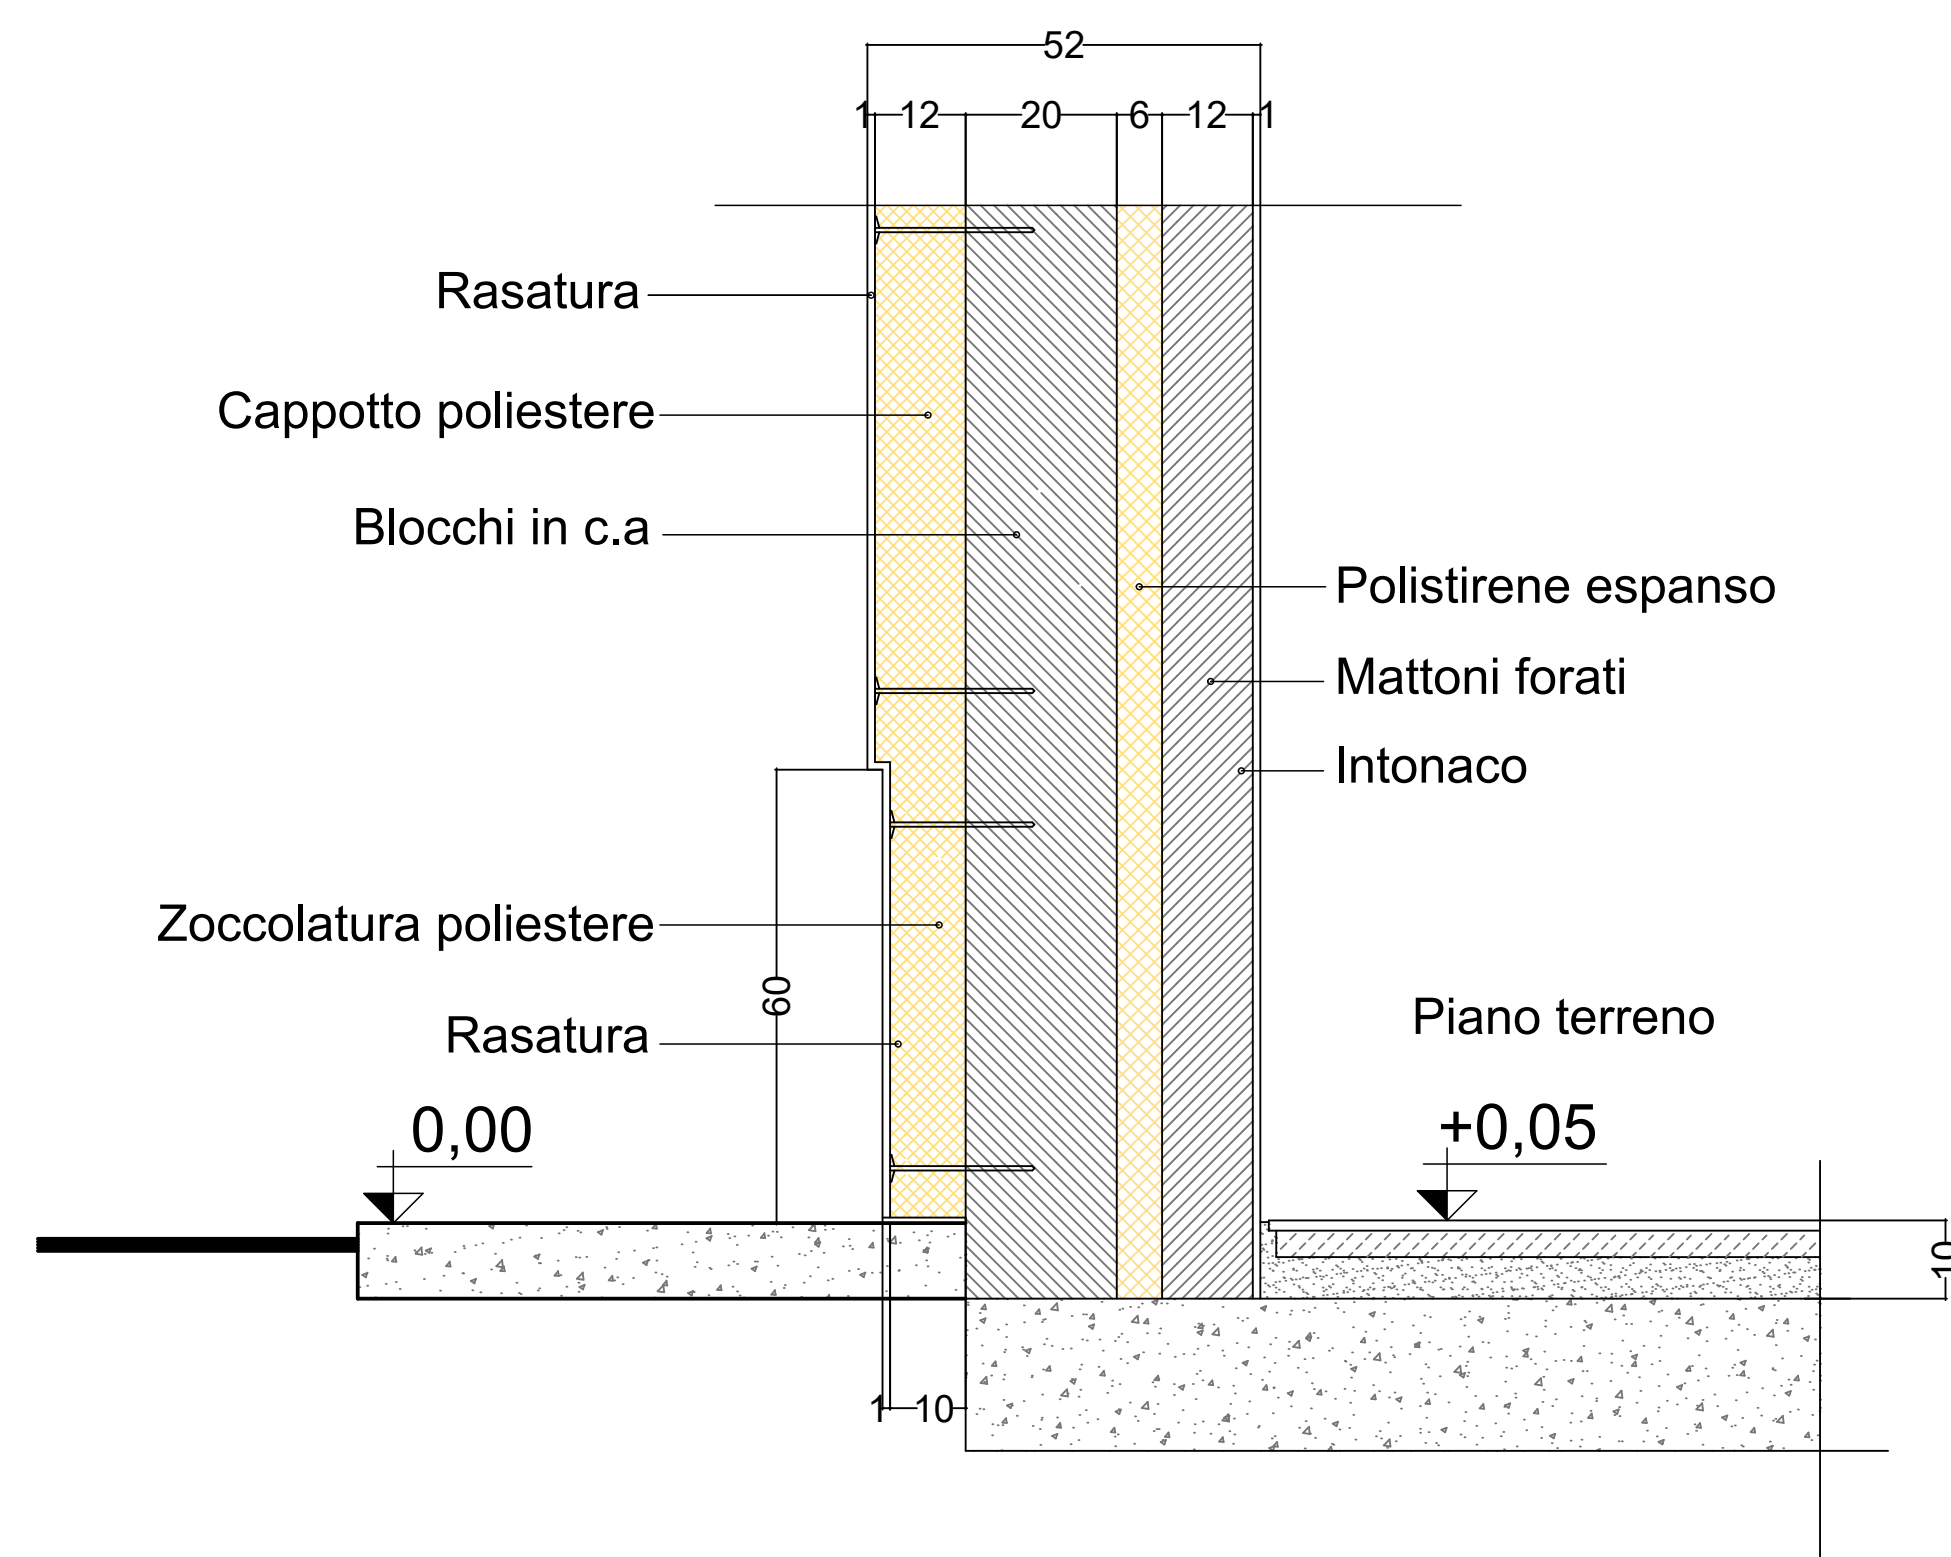

1

PARTICOLARE CAPPOTTO ATTACCO A TERRA 1:10