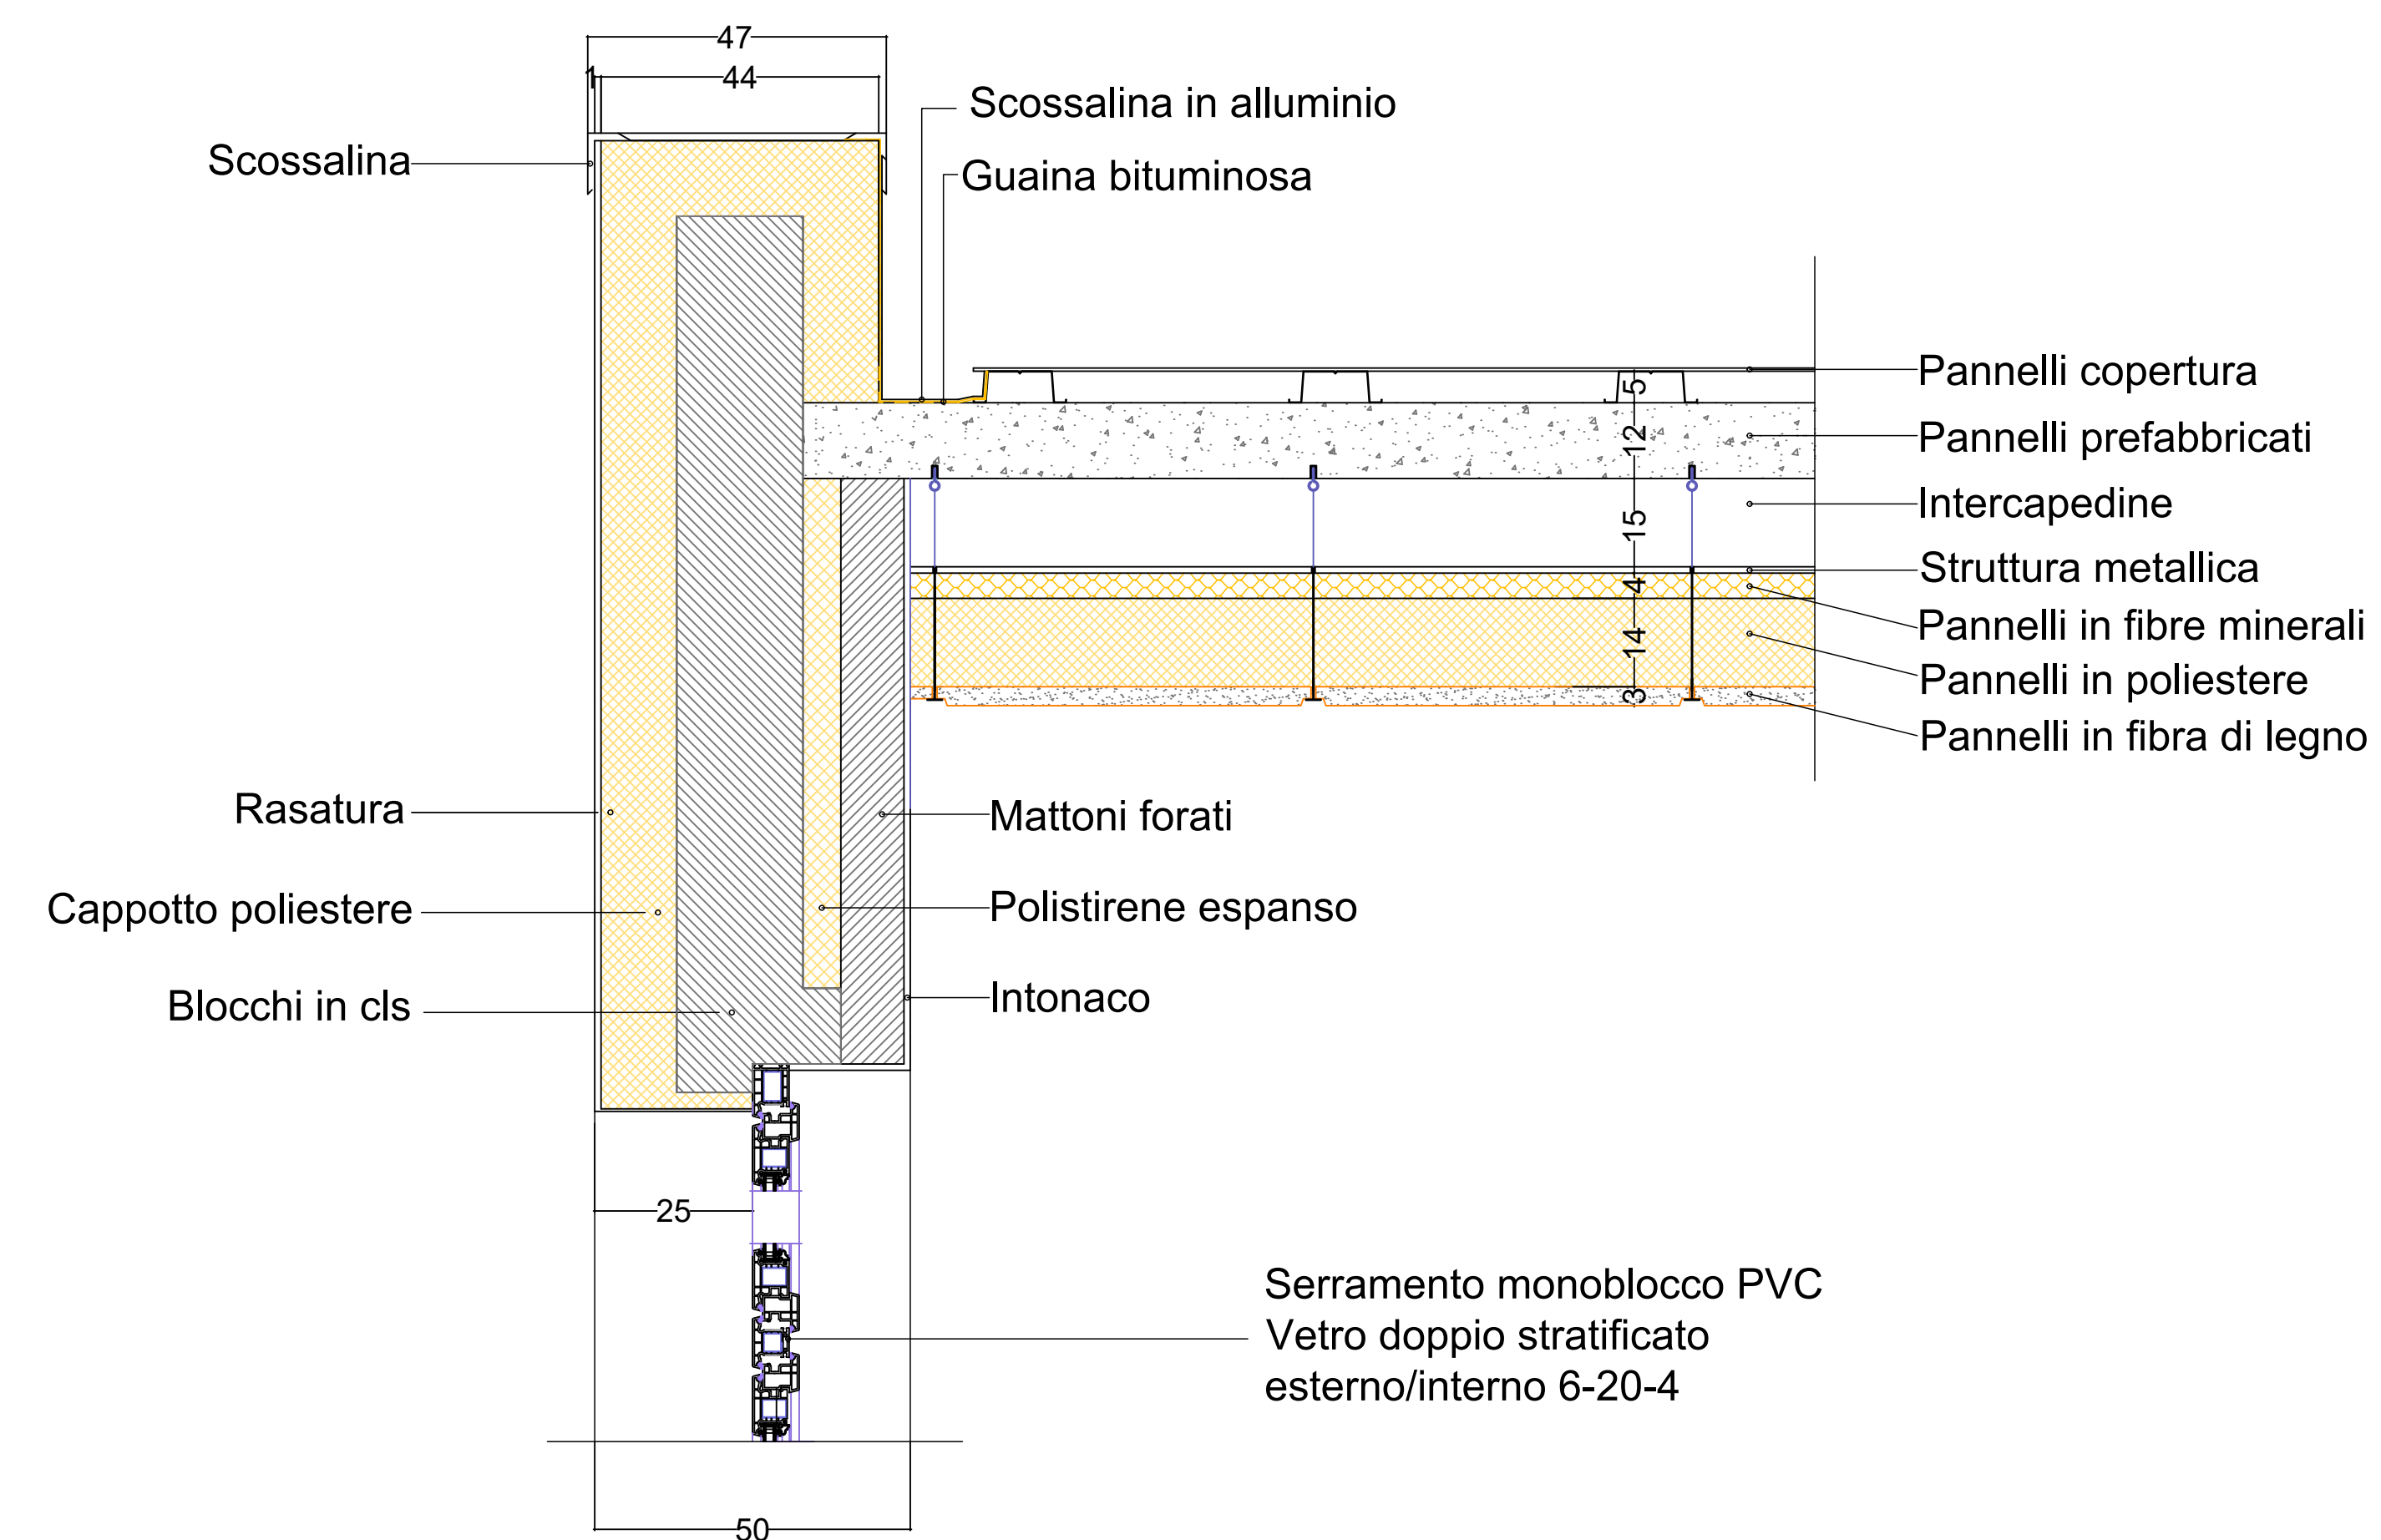

PROGETTO ESECUTIVO

- 1) RELAZIONE ILLUSTRATIVA
- 2) DOCUMENTAZIONE FOTOGRAFICA
- 3) ELABORATI GRAFICI DI PROGETTO
- 4) PARTICOLARI COSTRUTTIVI
- 5) RELAZIONI SPECIALISTICHE DEGLI INTERVENTI
- 6) COMPUTO METRICO ESTIMATIVO
- 7) CALCOLO INCIDENZA DELLA MANODOPERA
- 8) ANALISI DEI PREZZI
- 9) QUADRO ECONOMICO DELL'INTERVENTO
- 10) CRONOPROGRAMMI LAVORI
- 11) DISCIPLINARE TECNICO
- 12) PIANO DI SICUREZZA IN FASE DI PROGETTAZIONE
- 13) DIAGNOSI ENERGETICA

ALL. 4 PARTICOLARI COSTRUTTIVI

I Progettisti

Soggetto Proponente

1

PARTICOLARE CAPPOTTO ATTACCO A TERRA 1:10

2

PARTICOLARE CAPPOTTO COPERTURA PALESTRA 1:10

3

PARTICOLARE CONTROSOFFITTO 1:10

5

PARTICOLARE SERRAMENTO 1:10

4

PARTICOLARE COPERTURA SPOGLIATOI 1:10

ABACO SERRAMENTI

Tipo	Dimensioni	Vetro	Quantità	Descrizione	Rappresentazione
F01	Foro muro 373x300 Foro cappotto 367x294	Doppio stratificato esterno/interno 6-20-4	2	Serramento monoblocco in PVC colore verde vittoria	
F02	Foro muro 373x300 Foro cappotto 367x297	Doppio stratificato esterno/interno 6-20-4	2	Serramento monoblocco in PVC colore verde vittoria	
F03	Foro muro 300x56 Foro cappotto 294x50	Doppio stratificato esterno/interno 4-16-4	5	Serramento monoblocco in PVC colore verde vittoria	
F04	Foro muro 373x250 Foro cappotto 367x244	Doppio stratificato esterno/interno 4-16-4	6	Serramento monoblocco in PVC colore verde vittoria	
F05	Foro muro 150x60 Foro cappotto 144x54	Doppio stratificato esterno/interno 4-16-4	3	Serramento monoblocco in PVC colore verde vittoria	
P01	Foro muro 100x60 Foro cappotto 94x54	Pannello cieco	6	Serramento monoblocco in PVC colore verde vittoria con maniglione antipanico	
P02	Foro muro 100x60 Foro cappotto 94x54	Pannello cieco	1	Serramento monoblocco in PVC colore verde vittoria con maniglione antipanico	

PROSPETTO OVEST

PROSPETTO EST

PROSPETTO SUD

PROSPETTO NORD