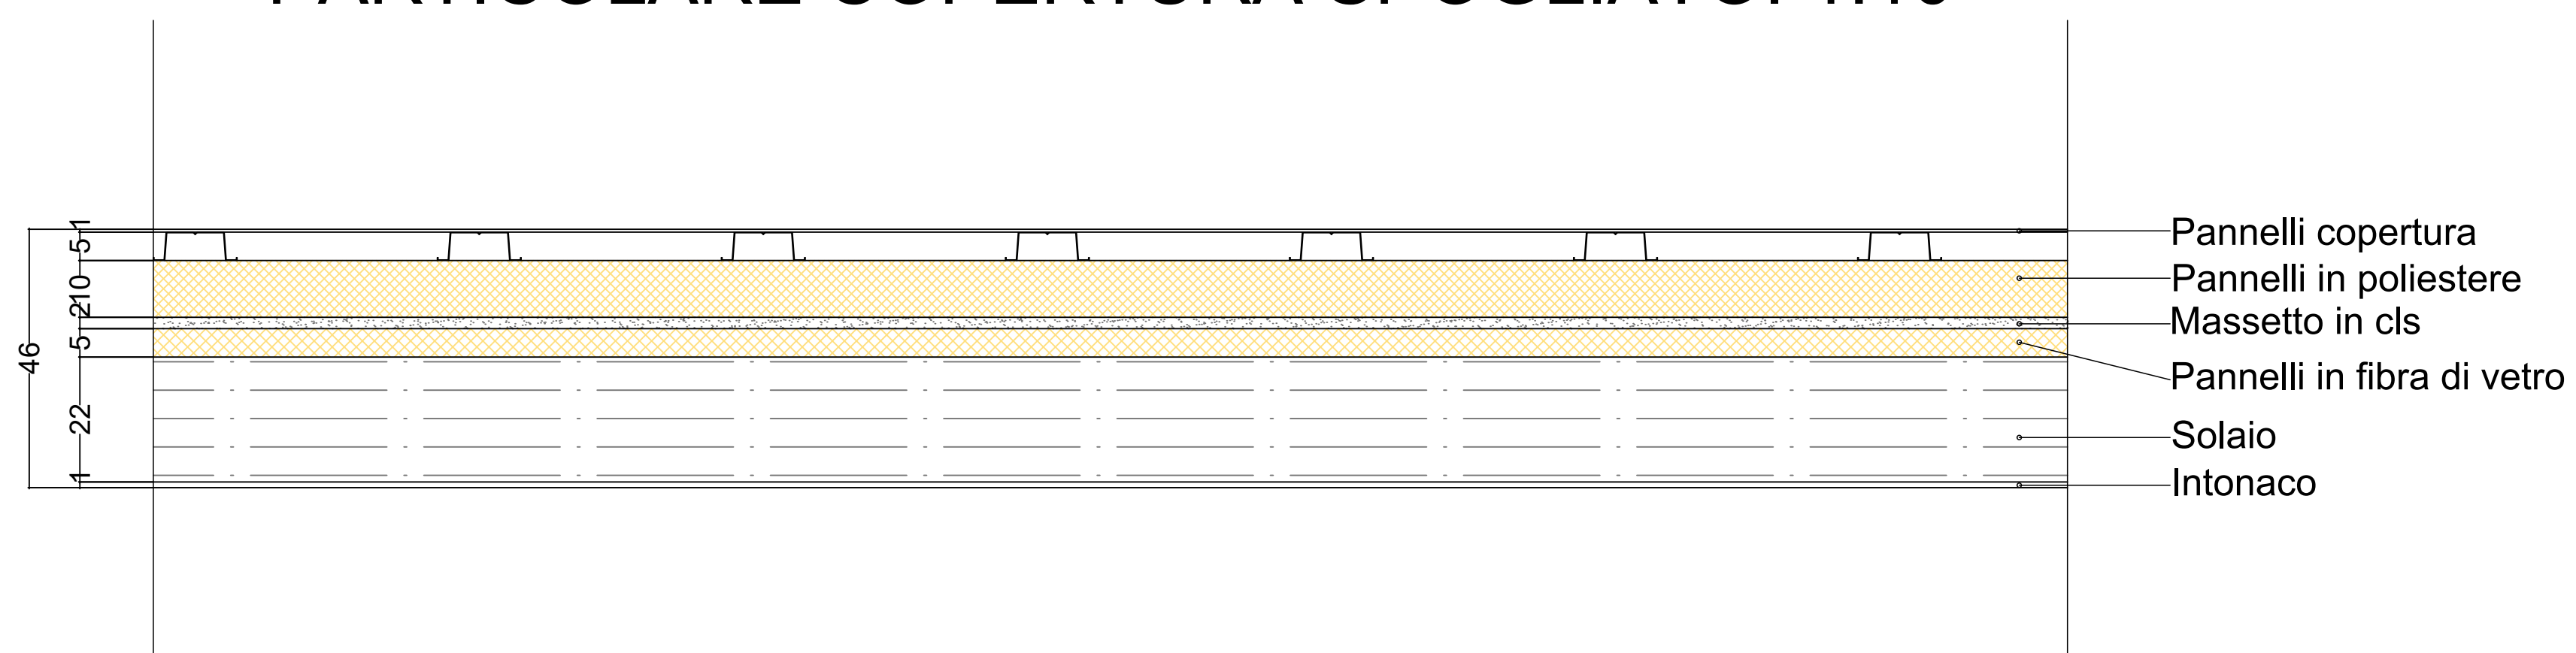

PARTICOLARE CONTROSOFFITTO 1:10

5

PARTICOLARE SERRAMENTO 1:10

4

PARTICOLARE COPERTURA SPOGLIATOI 1:10

ABACO SERRAMENTI

Tipo	Dimensioni	Vetro	Quantità	Descrizione	Rappresentazione
F01	Foro muro 373x300 Foro cappotto 367x294	Doppio stratificato esterno/interno 6-20-4	2	Serramento monoblocco in PVC colore verde vittoria	
F02	Foro muro 373x300 Foro cappotto 367x297	Doppio stratificato esterno/interno 6-20-4	2	Serramento monoblocco in PVC colore verde vittoria	
F03	Foro muro 300x56 Foro cappotto 294x50	Doppio stratificato esterno/interno 4-16-4	5	Serramento monoblocco in PVC colore verde vittoria	
F04	Foro muro 373x250 Foro cappotto 367x244	Doppio stratificato esterno/interno 4-16-4	6	Serramento monoblocco in PVC colore verde vittoria	
F05	Foro muro 150x60 Foro cappotto 144x54	Doppio stratificato esterno/interno 4-16-4	3	Serramento monoblocco in PVC colore verde vittoria	
P01	Foro muro 100x60 Foro cappotto 94x54	Pannello cieco	6	Serramento monoblocco in PVC colore verde vittoria con maniglione antipanico	
P02	Foro muro 100x60 Foro cappotto 94x54	Pannello cieco	1	Serramento monoblocco in PVC colore verde vittoria con maniglione antipanico	