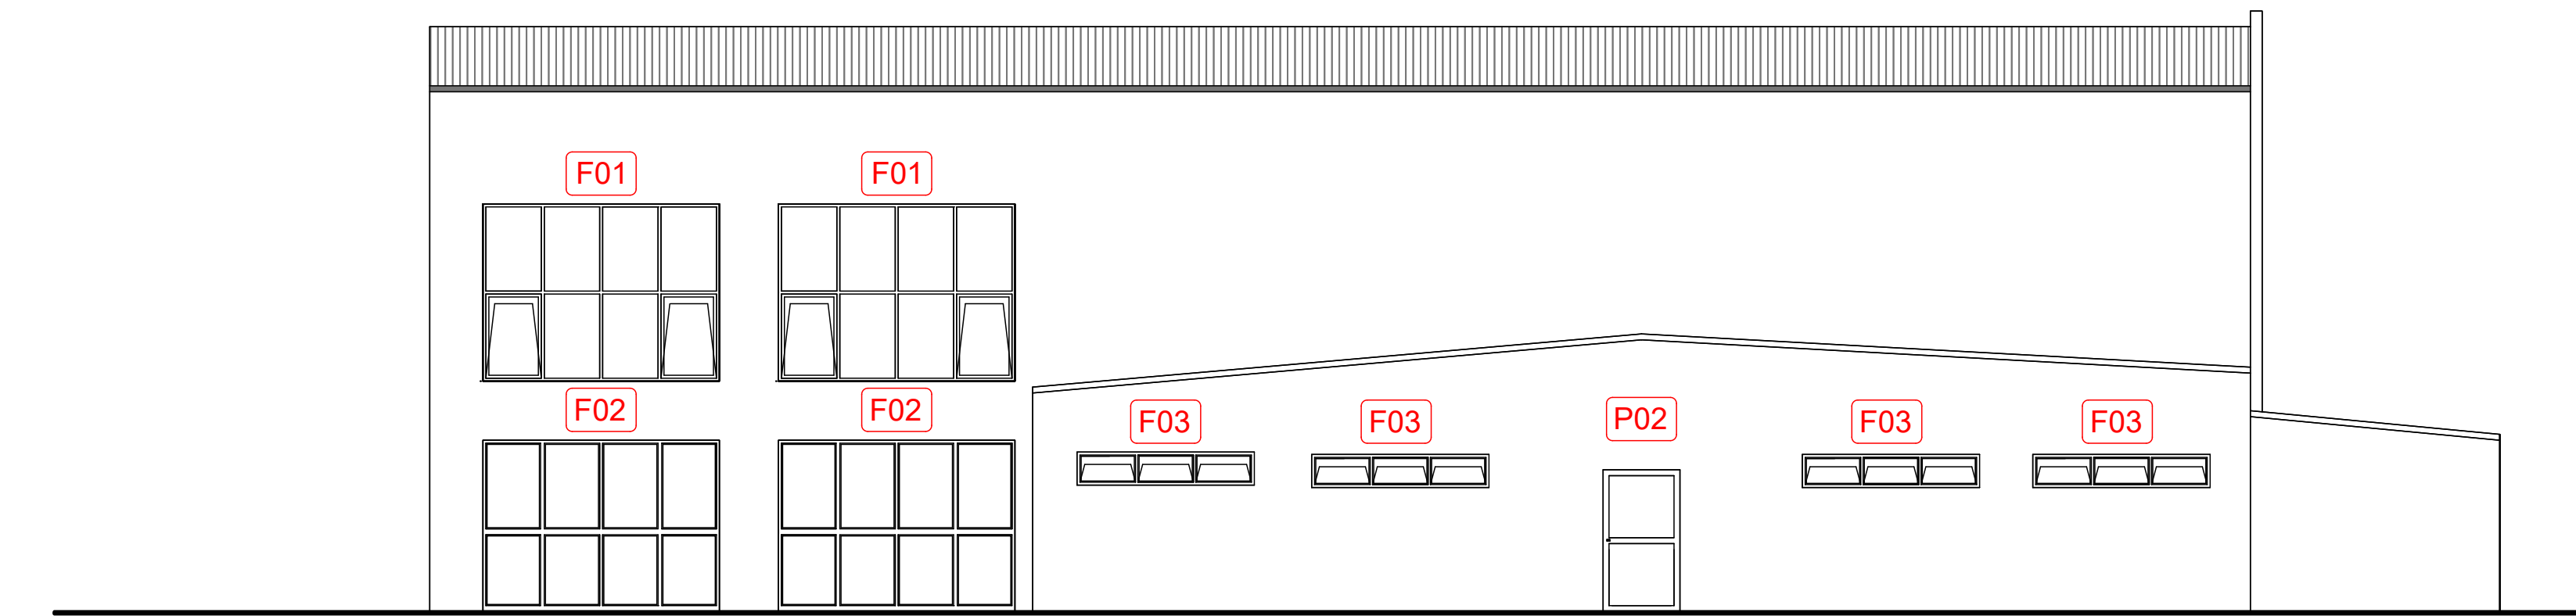

PARTICOLARE CONTROSOFFITTO 1:10

5

PARTICOLARE SERRAMENTO 1:10

4

PARTICOLARE COPERTURA SPOGLIATOI 1:10

ABACO SERRAMENTI

Tipo	Dimensioni	Vetro	Quantità	Descrizione	Rappresentazione
F01	Foro muro 373x300 Foro cappotto 367x294	Doppio stratificato esterno/interno 6-20-4	2	Serramento monoblocco in PVC colore verde vittoria	
F02	Foro muro 373x300 Foro cappotto 367x297	Doppio stratificato esterno/interno 6-20-4	2	Serramento monoblocco in PVC colore verde vittoria	
F03	Foro muro 300x56 Foro cappotto 294x50	Doppio stratificato esterno/interno 4-16-4	5	Serramento monoblocco in PVC colore verde vittoria	
F04	Foro muro 373x250 Foro cappotto 367x244	Doppio stratificato esterno/interno 4-16-4	6	Serramento monoblocco in PVC colore verde vittoria	
F05	Foro muro 150x60 Foro cappotto 144x54	Doppio stratificato esterno/interno 4-16-4	3	Serramento monoblocco in PVC colore verde vittoria	
P01	Foro muro 100x60 Foro cappotto 94x54	Pannello cieco	6	Serramento monoblocco in PVC colore verde vittoria con maniglione antipanico	
P02	Foro muro 100x60 Foro cappotto 94x54	Pannello cieco	1	Serramento monoblocco in PVC colore verde vittoria con maniglione antipanico	