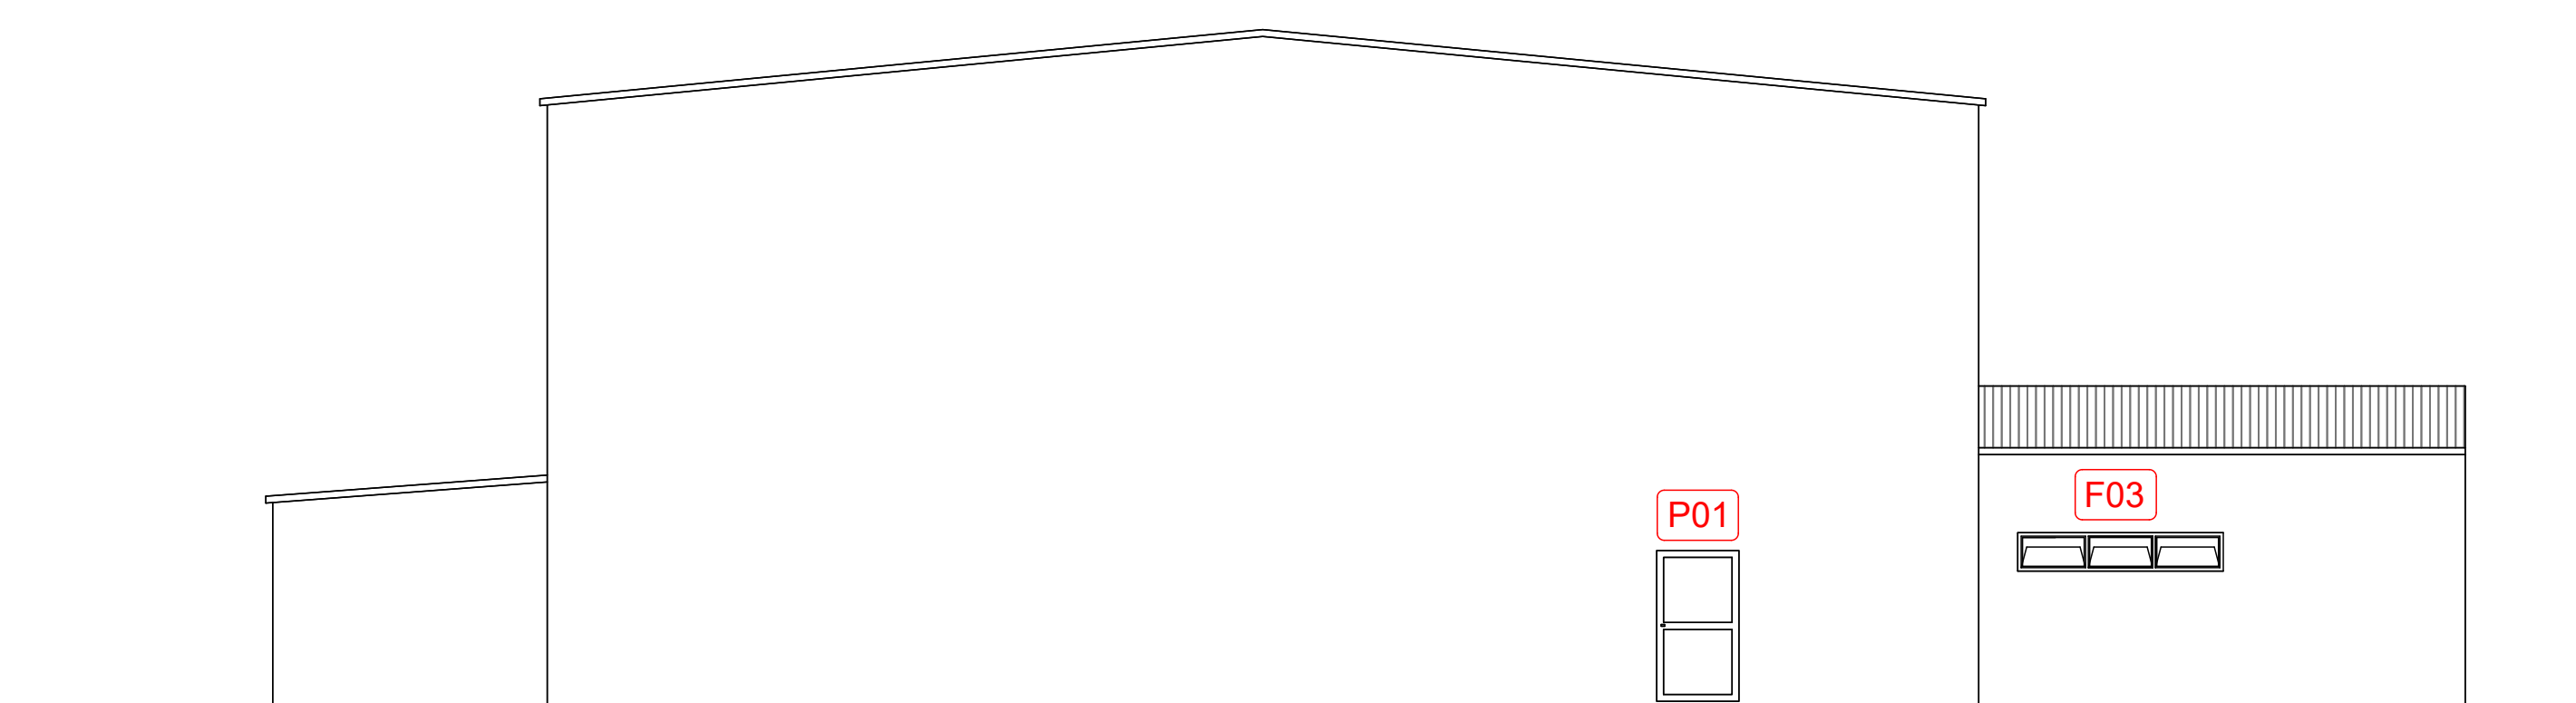

PROSPETTO NORD