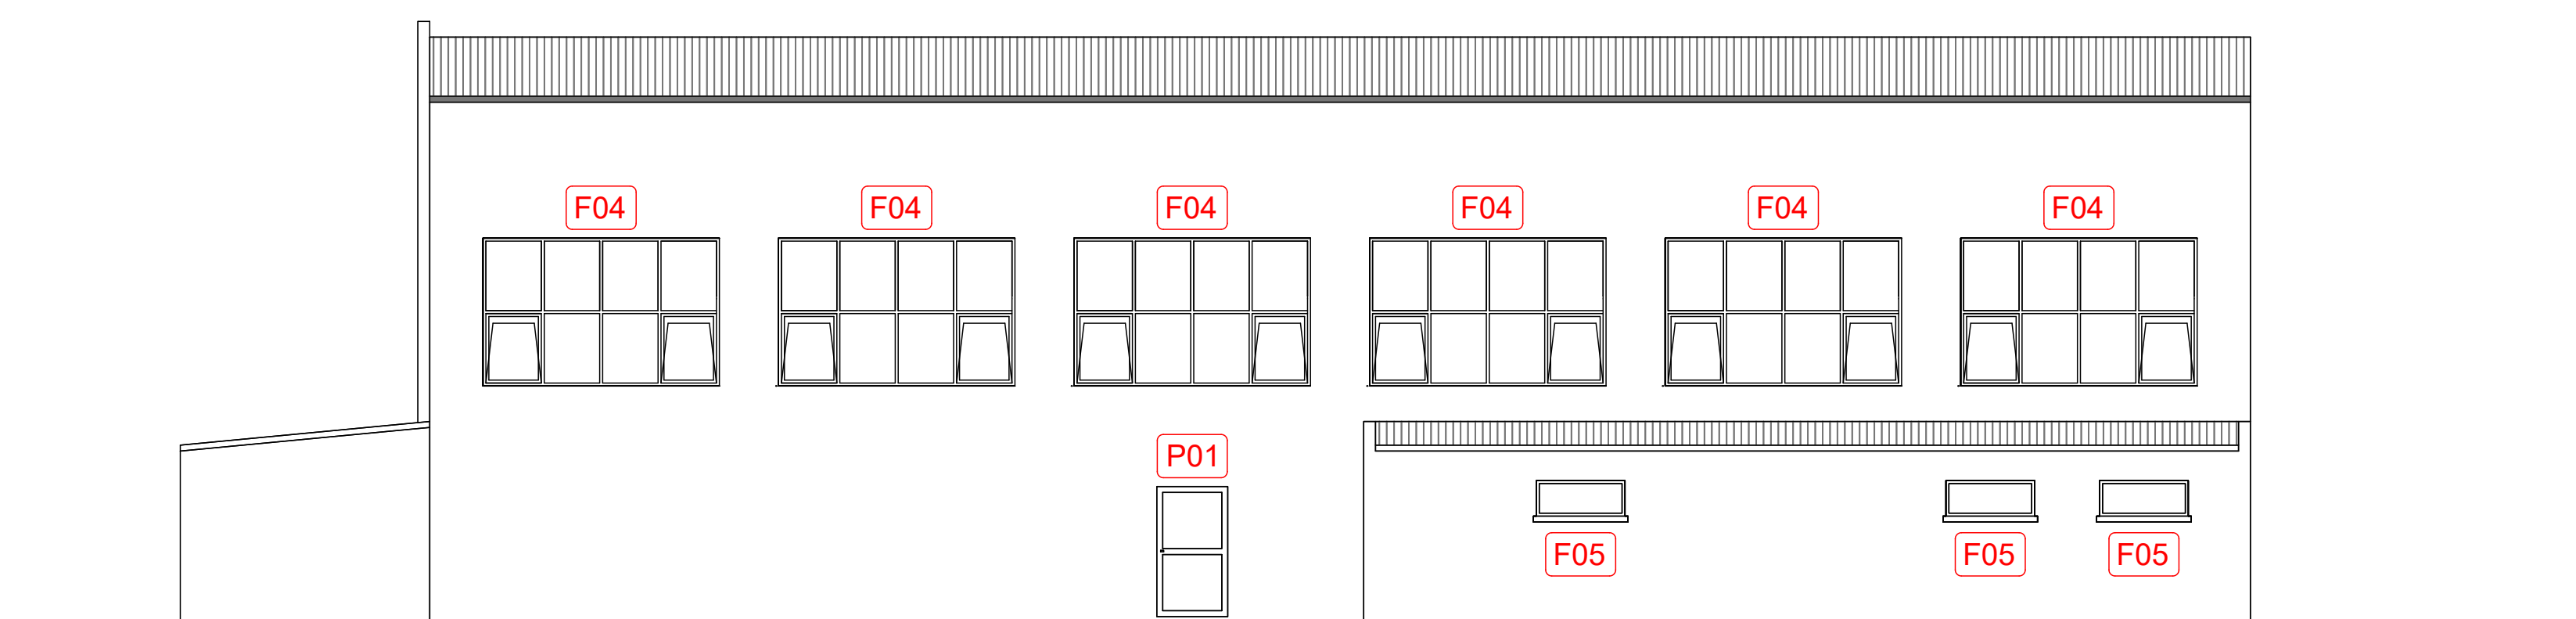

PROSPETTO EST