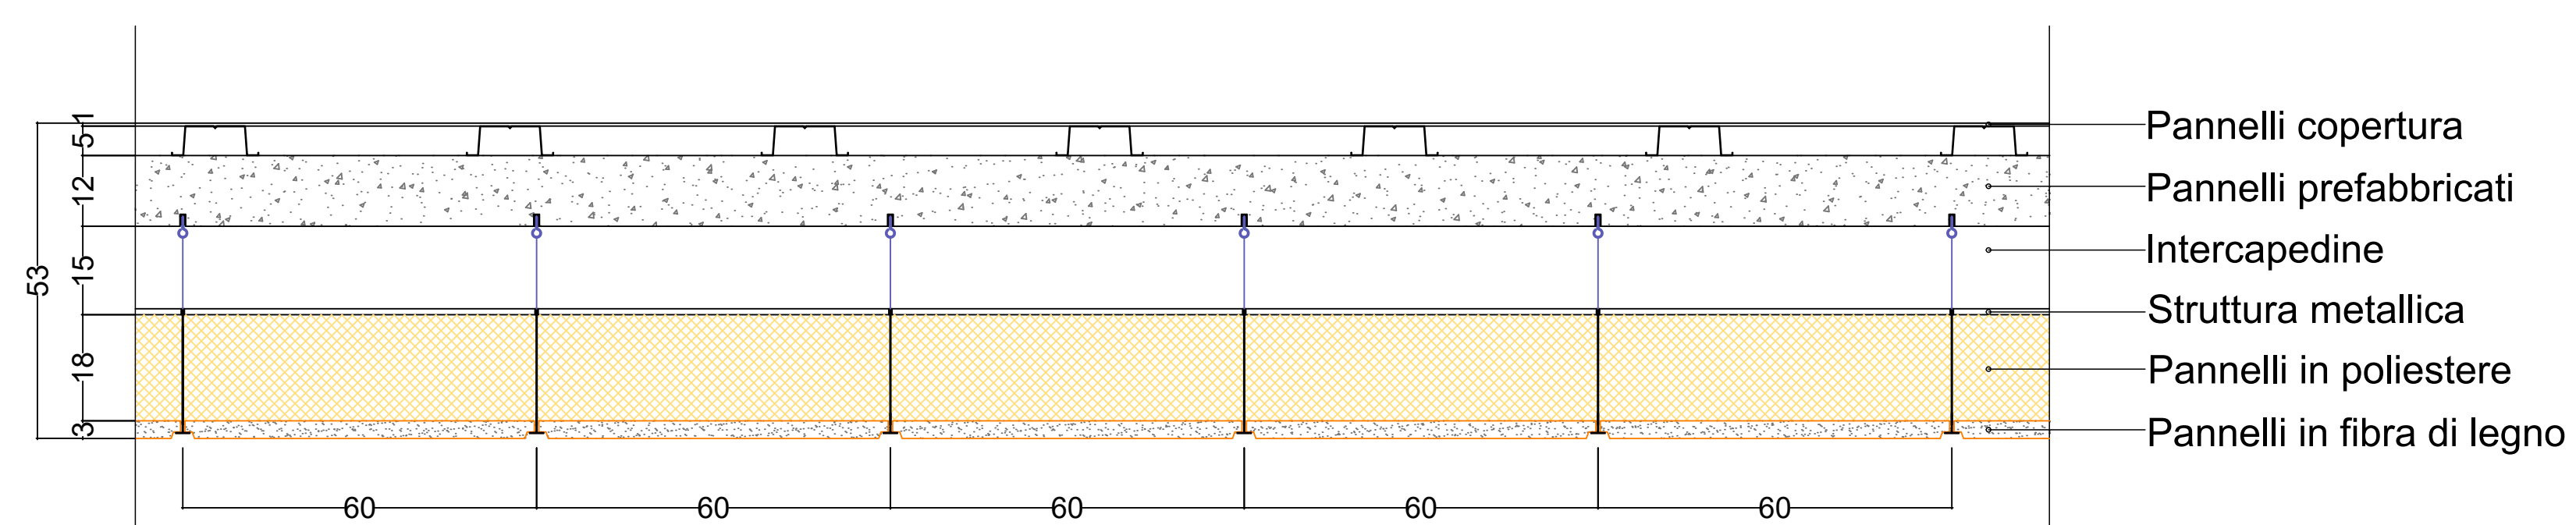

PROGETTO ESECUTIVO

- 1) RELAZIONE ILLUSTRATIVA
- 2) DOCUMENTAZIONE FOTOGRAFICA
- 3) ELABORATI GRAFICI DI PROGETTO
- 4) PARTICOLARI COSTRUTTIVI
- 5) RELAZIONI SPECIALISTICHE DEGLI INTERVENTI
- 6) COMPUTO METRICO ESTIMATIVO
- 7) CALCOLO INCIDENZA DELLA MANODOPERA
- 8) ANALISI DEI PREZZI
- 9) QUADRO ECONOMICO DELL'INTERVENTO
- 10) CRONOPROGRAMMI LAVORI
- 11) DISCIPLINARE TECNICO
- 12) PIANO DI SICUREZZA IN FASE DI PROGETTAZIONE
- 13) DIAGNOSI ENERGETICA

PARTICOLARE CONTROSOFFITTO 1:10

5

PARTICOLARE SERRAMENTO 1:10

4

PARTICOLARE COPERTURA SPOGLIATOI 1:10

ABACO SERRAMENTI

Tipo	Dimensioni	Vetro	Quantità	Descrizione	Rappresentazione
F01	Foro muro 373x300 Foro cappotto 367x294	Doppio stratificato esterno/interno 6-20-4	2	Serramento monoblocco in PVC colore verde vittoria	
F02	Foro muro 373x300 Foro cappotto 367x297	Doppio stratificato esterno/interno 6-20-4	2	Serramento monoblocco in PVC colore verde vittoria	
F03	Foro muro 300x56 Foro cappotto 294x50	Doppio stratificato esterno/interno 4-16-4	5	Serramento monoblocco in PVC colore verde vittoria	
F04	Foro muro 373x250 Foro cappotto 367x244	Doppio stratificato esterno/interno 4-16-4	6	Serramento monoblocco in PVC colore verde vittoria	
F05	Foro muro 150x60 Foro cappotto 144x54	Doppio stratificato esterno/interno 4-16-4	3	Serramento monoblocco in PVC colore verde vittoria	
P01	Foro muro 100x60 Foro cappotto 94x54	Pannello cieco	6	Serramento monoblocco in PVC colore verde vittoria con maniglione antipanico	
P02	Foro muro 100x60 Foro cappotto 94x54	Pannello cieco	1	Serramento monoblocco in PVC colore verde vittoria con maniglione antipanico	