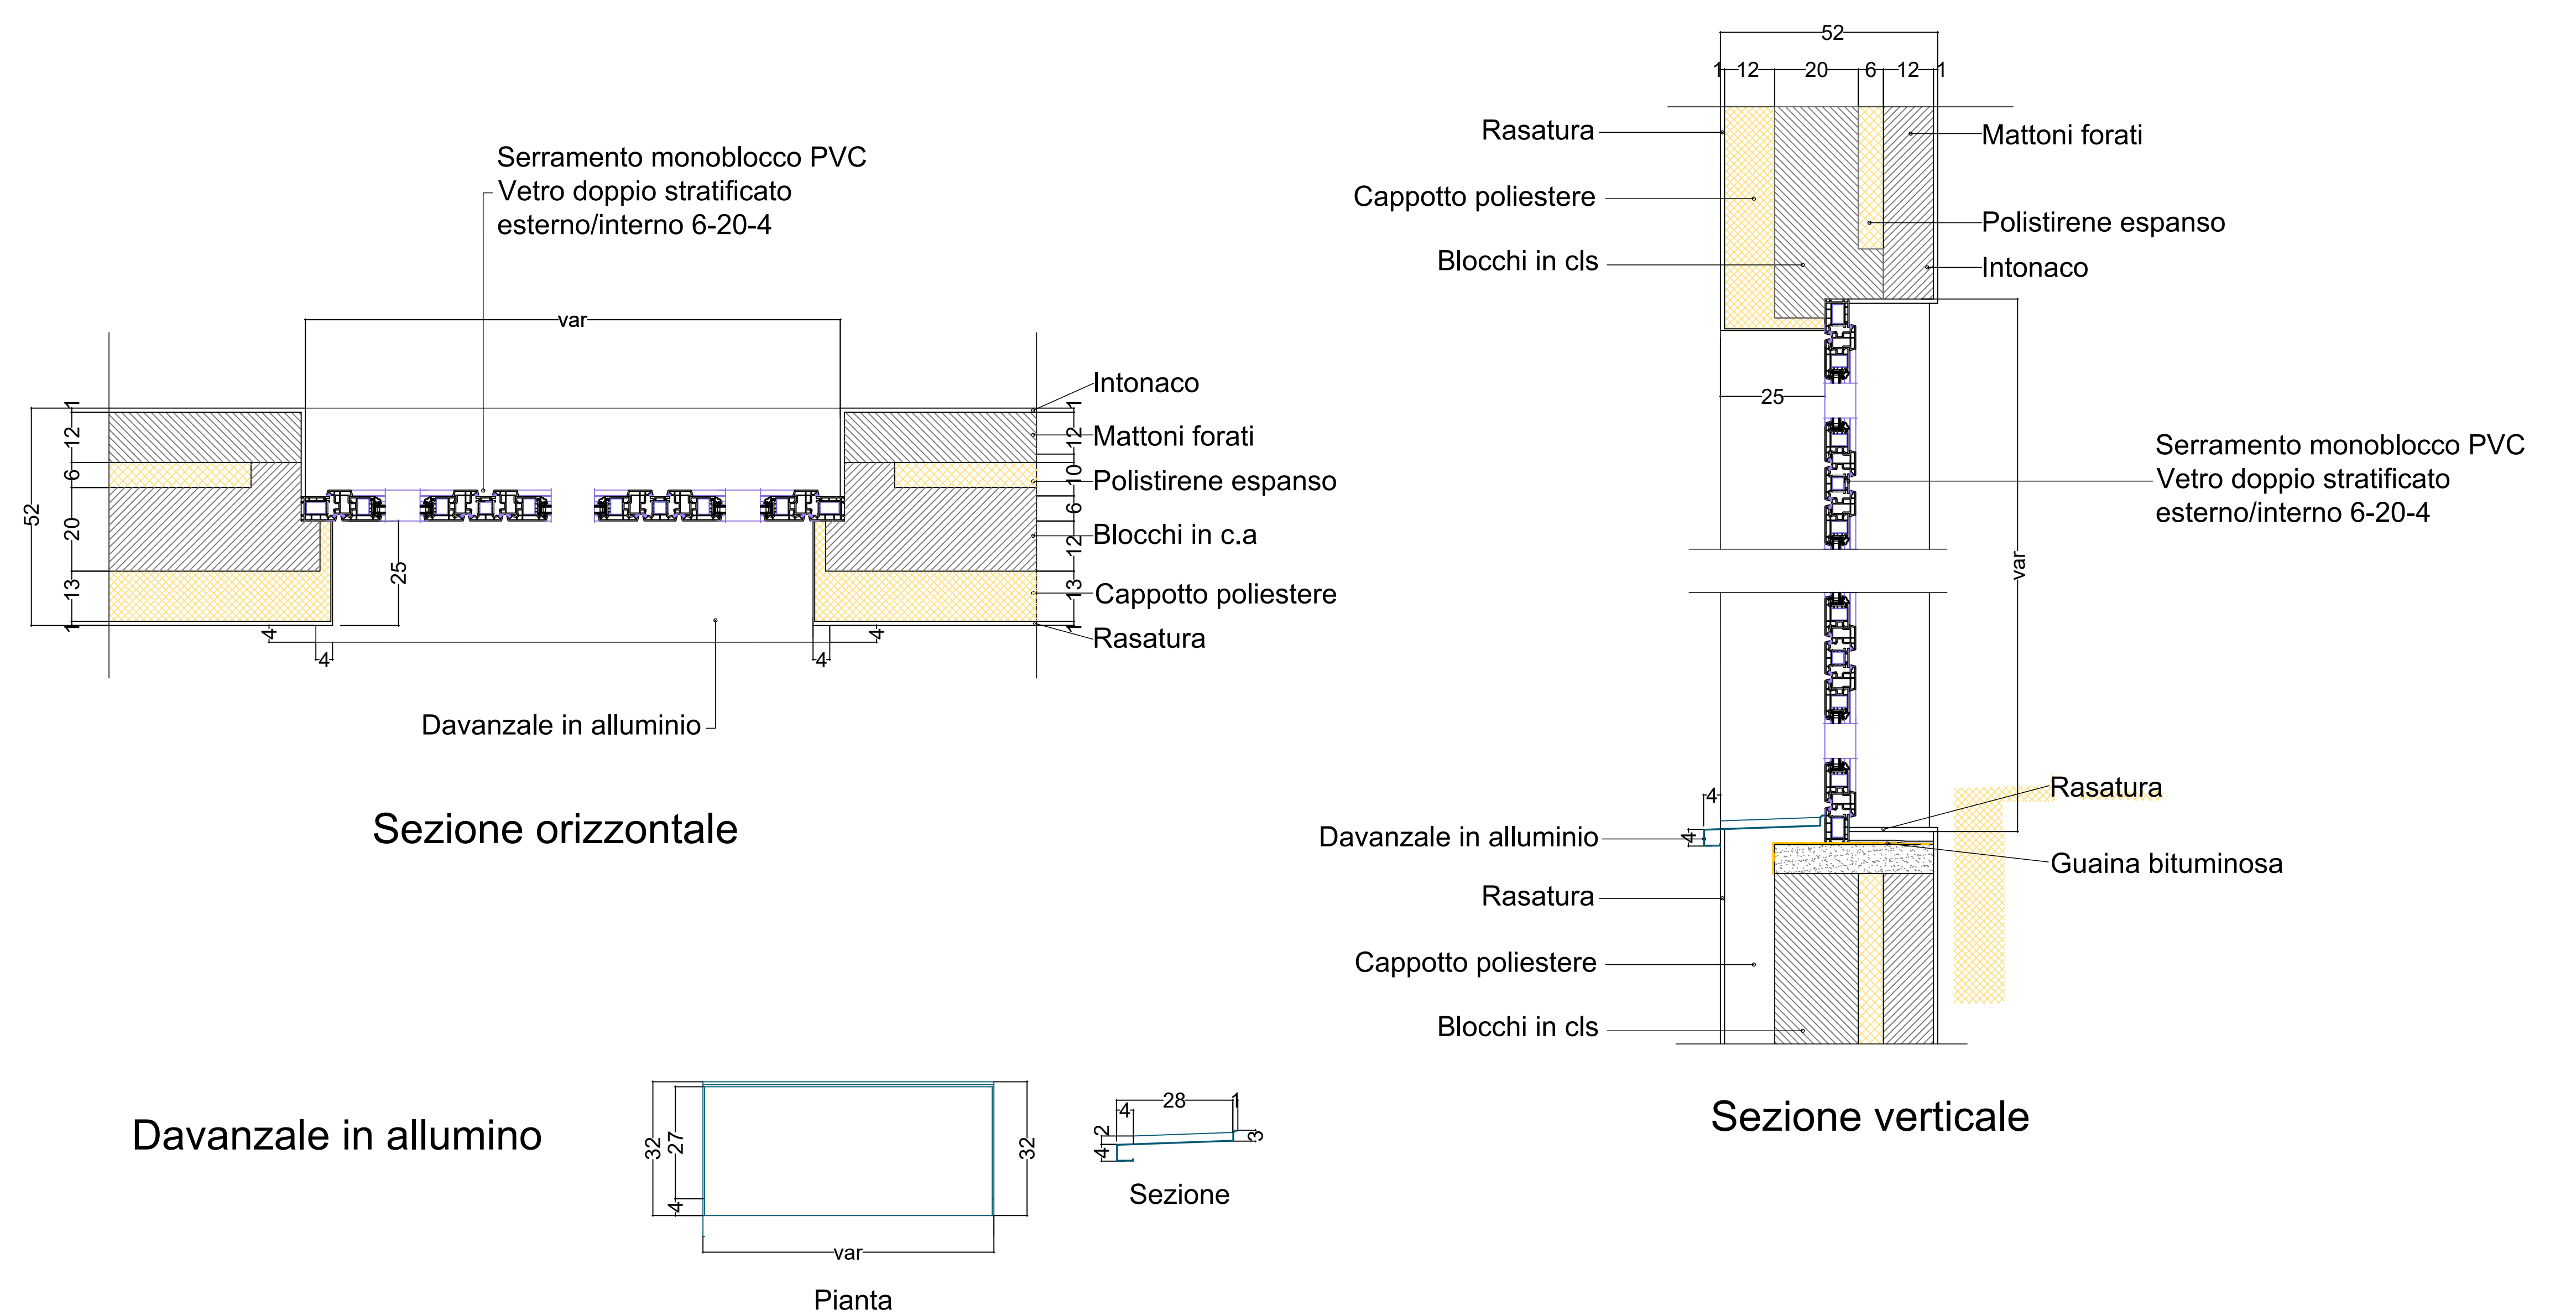

Provincia di Cuneo

Comune di Trinità

Intervento di efficientamento energetico di struttura polifunzionale Comunale

Palestra comunale di Trinità

Opera finanziata in parte con i fondi del DL 34/2019 Decreto Crescita (risparmio energetico degli edifici di proprietà pubblica)

PROGETTO ESECUTIVO

- 1) RELAZIONE ILLUSTRATIVA
- 2) DOCUMENTAZIONE FOTOGRAFICA
- 3) ELABORATI GRAFICI DI PROGETTO
- 4) PARTICOLARI COSTRUTTIVI
- 5) RELAZIONI SPECIALISTICHE DEGLI INTERVENTI
- 6) COMPUTO METRICO ESTIMATIVO
- 7) CALCOLO INCIDENZA DELLA MANODOPERA
- 8) ANALISI DEI PREZZI
- 9) QUADRO ECONOMICO DELL'INTERVENTO
- 10) CRONOPROGRAMMI LAVORI
- 11) DISCIPLINARE TECNICO
- 12) PIANO DI SICUREZZA IN FASE DI PROGETTAZIONE
- 13) DIAGNOSI ENERGETICA

PARTICOLARE CONTROSOFFITTO 1:10

5

PARTICOLARE SERRAMENTO 1:10

4

PARTICOLARE COPERTURA SPOGLIATOI 1:10

ABACO SERRAMENTI

Tipo	Dimensioni	Vetro	Quantità	Descrizione	Rappresentazione
F01	Foro muro 373x300 Foro cappotto 367x294	Doppio stratificato esterno/interno 6-20-4	2	Serramento monoblocco in PVC colore verde vittoria	
F02	Foro muro 373x300 Foro cappotto 367x297	Doppio stratificato esterno/interno 6-20-4	2	Serramento monoblocco in PVC colore verde vittoria	
F03	Foro muro 300x56 Foro cappotto 294x50	Doppio stratificato esterno/interno 4-16-4	5	Serramento monoblocco in PVC colore verde vittoria	
F04	Foro muro 373x250 Foro cappotto 367x244	Doppio stratificato esterno/interno 4-16-4	6	Serramento monoblocco in PVC colore verde vittoria	
F05	Foro muro 150x60 Foro cappotto 144x54	Doppio stratificato esterno/interno 4-16-4	3	Serramento monoblocco in PVC colore verde vittoria	
P01	Foro muro 100x60 Foro cappotto 94x54	Pannello cieco	6	Serramento monoblocco in PVC colore verde vittoria con maniglione antipanico	
P02	Foro muro 100x60 Foro cappotto 94x54	Pannello cieco	1	Serramento monoblocco in PVC colore verde vittoria con maniglione antipanico	

PROSPETTO OVEST

PROSPETTO EST

PROSPETTO SUD

PROSPETTO NORD